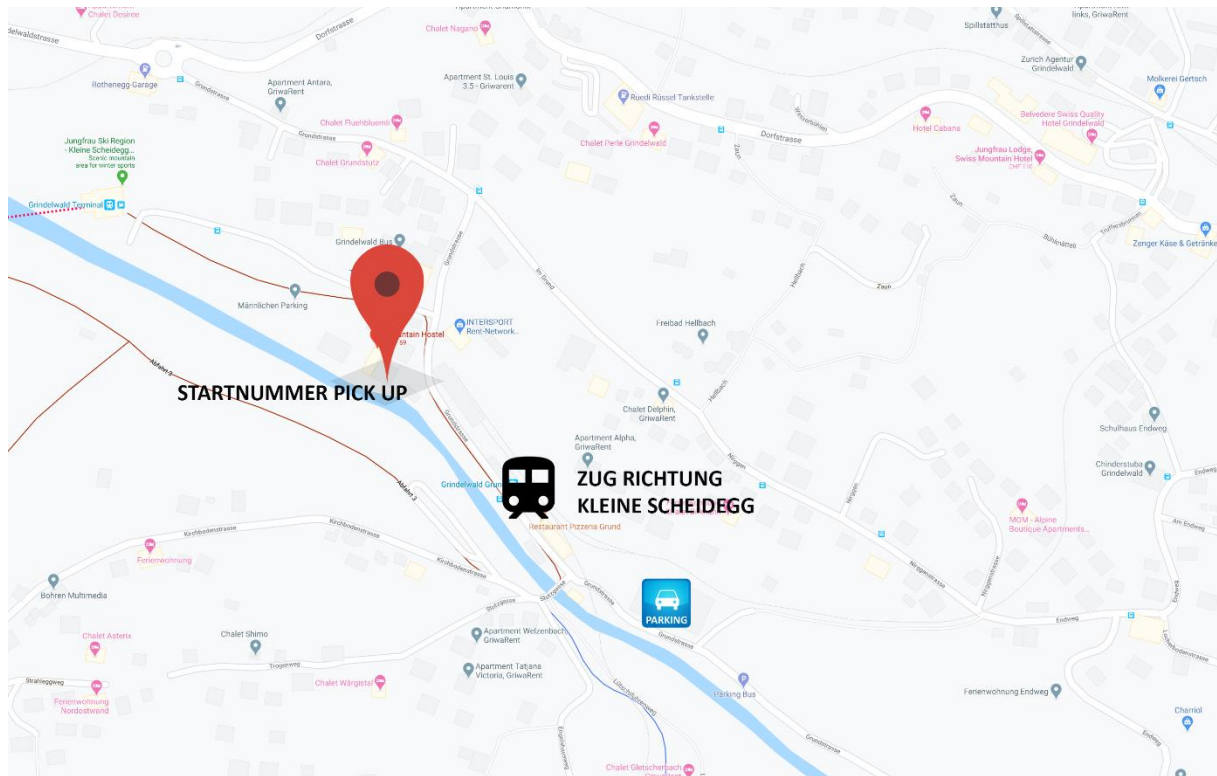

Ab 6.45

Startnummern sind per Skischule in der «Box» vom MountainHostel abholbereit. Die Box befindet sich auf dem Weg zum Parkplatz auf der rechten Seite gerade unmittelbar bei der Strasse. Selbstverständlich dürfen Sie kurz auf dem Weg zum Parkplatz die Nummer abholen kommen.

Auf diesem Link findet Ihr den Standort:

<https://www.google.ch/maps/place/Mountain+Hostel/@46.6235208,8.0211489,18.3z/data=!4m8!3m7!1s0x478f994d0492d13b:0x245cd34c3dcc0734!5m2!4m1!1i2!8m2!3d46.6235913!4d8.0219026>